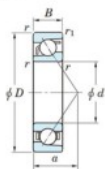

## Kogellager enkele rij 7011-FY-JTEKT - 7011-FY-JTEKT

<https://www.123kogellager.be/kogellager-behuizing/kogellager/enkele-rij/7011-fy-jtekt>

Boundary dimensions

Bearing No.	Boundary dimensions(mm)						Basic load ratings(kN)		Fatigue load limit(kN)	factor	Limiting speeds(min-1)
	d	D	B	r(mm)	r1(mm)	r2(mm)	C0r	C0r	C0r	f0	(Grease lub.)
7011 FY	55	90	18	1.1	0.6		38.9	26.3	1.5	-	8300

## PRODUCTKENMERKEN

Merk	JTEKT
N° Ean13	3616060641175
Binnendiameter	55 mm
Binnendiameter	2.165" inch
Buitendiameter	90 mm
Buitendiameter	3.543" inch
Dikte	18 mm
Dikte	0.709" inch
Grenstoerental	8300 rpm
Dynamische belasting	38.9 kN
Statische belasting	26.3 kN
Verpakking	1