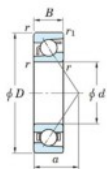

## Kogellager enkele rij 7311-B-FY-JTEKT - 7311-B-FY-JTEKT

<https://www.123kogellager.be/kogellager-behuizing/kogellager/enkele-rij/7311-b-fy-jtekt>

Boundary dimensions

Single row angular bearing

Bearing No.	Boundary dimensions(mm)					Basic load ratings(kN)		Fatigue load limit(kN)		factor	Limiting speeds(min-1) (Grease lub.)
	d	D	B	r1(min)	r1(max)	C <sub>0</sub>	C <sub>0r</sub>	C <sub>0</sub>	C <sub>0r</sub>		
7311B FY	55	120	29	2	1	92.9	52	3.4	-	-	5000

## PRODUCTKENMERKEN

Merk	JTEKT
N° Ean13	3616060641229
Binnendiameter	55 mm
Buitendiameter	120 mm
Dikte	29 mm
Grenstoerental	5000 rpm
Dynamische belasting	92.9 kN
Statische belasting	52 kN
Verpakking	1

[contact@123kogellager.be](mailto:contact@123kogellager.be)