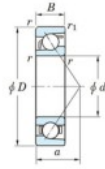

Kogellager enkele rij 7311-FY-JTEKT - 7311-FY-JTEKT

<https://www.123kogellager.be/kogellager-behuizing/kogellager/enkele-rij/7311-fy-jtekt>

Boundary dimensions

Single row angular bearing

Bearing No.	Boundary dimensions(mm)					Basic load ratings(kN)		Fatigue load limit(kN)		factor	Limiting speeds(min-1) Grease lub.
	d	D	B	r(max)	r1(max)	Cr	Cor	Cu	fs		
7311 FY	55	120	29	2	1	101	56.5	3.95	-	6700	

PRODUCTKENMERKEN

Merk	JTEKT
N° Ean13	3616060641236
Binnendiameter	55 mm
Buitendiameter	120 mm
Dikte	29 mm
Grenstoerental	6700 rpm
Dynamische belasting	101 kN
Statische belasting	56.5 kN
Verpakking	1

contact@123kogellager.be