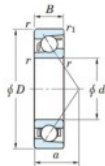

Kogellager enkele rij 7311-C-FY-JTEKT - 7311-C-FY-JTEKT

<https://www.123kogellager.be/kogellager-behuizing/kogellager/enkele-rij/7311-c-fy-jtekt>

Boundary dimensions

Single row angular bearing

Bearing No.	Boundary dimensions(mm)					Basic load ratings(kN)		Fatigue load limit(kN)		Limiting factor	
	d	D	B	r1(mm)	r2(mm)	Cr	C0r	Cu	C0u	f0	speeds(min-1) Grease lub.
7311C FY	55	120	29	2	1	108	60.6	4.5	13.4		9300

PRODUCTKENMERKEN

Merk	JTEKT
N° Ean13	3616060641243
Binnendiameter	55 mm
Buitendiameter	120 mm
Dikte	29 mm
Grenstoerental	9300 rpm
Dynamische belasting	108 kN
Statische belasting	60.6 kN
Verpakking	1

contact@123kogellager.be