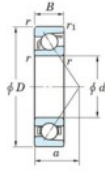

Kogellager enkele rij 7012-C-FY-JTEKT - 7012-C-FY-JTEKT

<https://www.123kogellager.be/kogellager-behuizing/kogellager/enkele-rij/7012-c-fy-jtekt>

Boundary dimensions

Single row angular bearing

Bearing No.	Boundary dimensions(mm)					Basic load ratings(kN)		Fatigue load factor		Limiting speeds(min-1) Grease lub.
	d	D	B	r(mm)	r1(mm)	Cr	C0r	Ca	f0	
7012C FY	60	95	18	1.1	0.6	43.8	30.6	1.75	15.7	11000

PRODUCTKENMERKEN

Merk	JTEKT
N° Ean13	3616060641335
Binnendiameter	60 mm
Binnendiameter	2.362" inch
Buitendiameter	95 mm
Buitendiameter	3.74" inch
Dikte	18 mm
Dikte	0.709" inch
Grenstoerental	11000 rpm
Dynamische belasting	43.8 kN
Statische belasting	30.6 kN
Verpakking	1