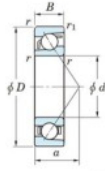

## Kogellager enkele rij 7212-B-FY-JTEKT - 7212-B-FY-JTEKT

<https://www.123kogellager.be/kogellager-behuizing/kogellager/enkele-rij/7212-b-fy-jtekt>

Boundary dimensions

Single row angular bearing

Bearing No.	Boundary dimensions(mm)						Basic load ratings(kN)		Fatigue load factor		Limiting
	d	D	B	r(mm)	r1(mm)	Cr	Cor	lim(kN)	fo	speeds(min-1) Grease lub.	
7212B FY	60	110	22	1.5	1	66.8	41.6	2.45	-	5100	

## PRODUCTKENMERKEN

Merk	JTEKT
N° Ean13	3616060641342
Binnendiameter	60 mm
Buitendiameter	110 mm
Dikte	22 mm
Grenstoerental	5100 rpm
Dynamische belasting	66.8 kN
Statische belasting	41.6 kN
Verpakking	1