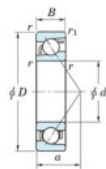

Kogellager enkele rij 7212-FY-JTEKT - 7212-FY-JTEKT

<https://www.123kogellager.be/kogellager-behuizing/kogellager/enkele-rij/7212-fy-jtekt>

Boundary dimensions

Bearing No.	Boundary dimensions(mm)						Basic load ratings(kN)		Fatigue load factor		Limiting speeds(min-1) Grease lub.
	d	D	B	r(mm)	r1(mm)	Cr	Cor	Ca	cf		
7212 FY	60	110	22	1.5	1	73.7	45.7	2.95	-	6900	

PRODUCTKENMERKEN

Merk	JTEKT
N° Ean13	3616060641359
Binnendiameter	60 mm
Binnendiameter	2.362" inch
Buitendiameter	110 mm
Buitendiameter	4.331" inch
Dikte	22 mm
Dikte	0.866" inch
Grenstoerental	6900 rpm
Dynamische belasting	73.7 kN
Statische belasting	45.7 kN
Verpakking	1