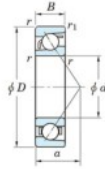

## Kogellager enkele rij 7213-B-FY-JTEKT - 7213-B-FY-JTEKT

<https://www.123kogellager.be/kogellager-behuizing/kogellager/enkele-rij/7213-b-fy-jtekt>

Boundary dimensions

Single row angular bearing

Bearing No.	Boundary dimensions(mm)					Basic load ratings(kN)		Fatigue load factor		Limiting speeds(min-1) (Grease lub.)
	d	D	B	r(mm)	r1(mm)	Cr	Cor	Cu	f0	
7213B FY	65	120	23	1.5	1	76.2	49.3	2.9	-	4800

## PRODUCTKENMERKEN

Merk	JTEKT
N° Ean13	3616060641496
Binnendiameter	65 mm
Buitendiameter	120 mm
Dikte	23 mm
Grenstoerental	4800 rpm
Dynamische belasting	76.2 kN
Statische belasting	49.3 kN
Verpakking	1