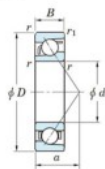

Kogellager enkele rij 7213-C-FY-JTEKT - 7213-C-FY-JTEKT

<https://www.123kogellager.be/kogellager-behuizing/kogellager/enkele-rij/7213-c-fy-jtekt>

Boundary dimensions

Bearing No.	Boundary dimensions (mm)					Basic load ratings (kN)		Fatigue load factor		Limiting speed (min-1) (Grease lub.)
	d	D	B	r (mm)	r1 (mm)	C _r	C _{0r}	C _u	f ₀	
7213C FY	65	120	23	1.5	1	91.4	58.7	3.8	14.6	8900

PRODUCTKENMERKEN

Merk	JTEKT
N° Ean13	3616060641519
Binnendiameter	65 mm
Buitendiameter	120 mm
Dikte	23 mm
Grenstoerental	8900 rpm
Dynamische belasting	91.4 kN
Statische belasting	58.7 kN
Verpakking	1

contact@123kogellager.be