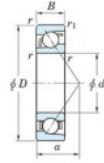

Kogellager enkele rij 7313-FY-JTEKT - 7313-FY-JTEKT

<https://www.123kogellager.be/kogellager-behuizing/kogellager/enkele-rij/7313-fy-jtekt>

Boundary dimensions

Single row angular bearing

Bearing No.	Boundary dimensions(mm)					Basic load ratings(kN)		Fatigue load limit(kN)		factor	Limiting speed(min-1) Grease lub.
	d	D	B	r (mm)	r1 (mm)	Cr	Cor	Cr	Cor		
7313 FY	65	140	33	2.1	1.1	131	75.3	5.15	-	-	5800

PRODUCTKENMERKEN

Merk	JTEKT
N° Ean13	3616060641533
Binnendiameter	65 mm
Buitendiameter	140 mm
Dikte	33 mm
Grenstoerental	5800 rpm
Dynamische belasting	131 kN
Statische belasting	75.3 kN
Verpakking	1

contact@123kogellager.be