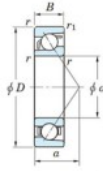

## Kogellager enkele rij 7313-C-FY-JTEKT - 7313-C-FY-JTEKT

<https://www.123kogellager.be/kogellager-behuizing/kogellager/enkele-rij/7313-c-fy-jtekt>

Boundary dimensions

Single row angular bearing

Bearing No.	Boundary dimensions(mm)					Basic load ratings(kN)		Fatigue load limit(kN)		factor	Limiting speed(min-1) Grease lub.
	d	D	B	r1(min)	r2(min)	Cr	CDr	Cu	fu		
7313C FY	65	140	33	2.1	1.1	140	80.7	5.9	13.4		8000

## PRODUCTKENMERKEN

Merk	JTEKT
N° Ean13	3616060641540
Binnendiameter	65 mm
Buitendiameter	140 mm
Dikte	33 mm
Grenstoerental	8000 rpm
Dynamische belasting	140 kN
Statische belasting	80.7 kN
Verpakking	1