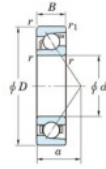

Kogellager enkele rij 7413-FY-JTEKT - 7413-FY-JTEKT

<https://www.123kogellager.be/kogellager-behuizing/kogellager/enkele-rij/7413-fy-jtekt>

Boundary dimensions

Single row angular bearing

Bearing No.	Boundary dimensions(mm)					Basic load ratings(kN)		Fatigue load limit(kN)		factor	Limiting speeds(min-1) Grease lub.
	d	D	B	r(mm)	r1(mm)	Cr	Co	Cu	10		
7413 FY	65	160	37	2.1	1.1	174	104	7.4	-	-	3900

PRODUCTKENMERKEN

Merk	JTEKT
N° Ean13	3616060641564
Binnendiameter	65 mm
Buitendiameter	160 mm
Dikte	37 mm
Grenstoerental	3900 rpm
Dynamische belasting	174 kN
Statische belasting	104 kN
Verpakking	1

contact@123kogellager.be