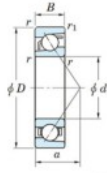

## Kogellager enkele rij 7214-B-FY-JTEKT - 7214-B-FY-JTEKT

<https://www.123kogellager.be/kogellager-behuizing/kogellager/enkele-rij/7214-b-fy-jtekt>

Boundary dimensions

Single row angular bearing

Bearing No.	Boundary dimensions(mm)					Basic load ratings(kN)		Fatigue load limits(kN)		factor	Limiting speeds(min-1) Grease lub.
	d	D	B	r1(mm)	r2(mm)	Cr	CoR	Ca	Co		
7214B FY	70	125	24	1.5	1	79	50.6	2.95	-	-	4600

## PRODUCTKENMERKEN

Merk	JTEKT
N° Ean13	3616060641632
Binnendiameter	70 mm
Buitendiameter	125 mm
Dikte	24 mm
Grenstoerental	4600 rpm
Dynamische belasting	79 kN
Statische belasting	50.6 kN
Verpakking	1

[contact@123kogellager.be](mailto:contact@123kogellager.be)