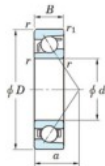

Kogellager enkele rij 7314-FY-JTEKT - 7314-FY-JTEKT

<https://www.123kogellager.be/kogellager-behuizing/kogellager/enkele-rij/7314-fy-jtekt>

Boundary dimensions

Single row angular bearing

Bearing No.	Boundary dimensions(mm)						Basic load ratings(kN)		Fatigue load		Limiting	
	d	D	B	r1(mm)	r2(mm)	Cr	Cor	Smr(kN)	Cu	factor	speeds(min-1)	Grease lub.
7314 FY	70	150	35	2.1	1.1	147	85.8	5.7	-	-	5400	

PRODUCTKENMERKEN

Merk	JTEKT
N° Ean13	3616060641670
Binnendiameter	70 mm
Binnendiameter	2.756" inch
Buitendiameter	150 mm
Buitendiameter	5.906" inch
Dikte	35 mm
Dikte	1.378" inch
Grenstoerental	5400 rpm
Dynamische belasting	147 kN
Statische belasting	85.8 kN
Verpakking	1