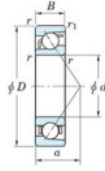

## Kogellager enkele rij 7314-C-FY-JTEKT - 7314-C-FY-JTEKT

<https://www.123kogellager.be/kogellager-behuizing/kogellager/enkele-rij/7314-c-fy-jtekt>

Boundary dimensions

Single row angular bearing

Bearing No.	Boundary dimensions(mm)					Basic load ratings(kN)		Fatigue load limit(kN)		factor f0	Limiting speeds(min-1) Grease lub.
	d	D	B	r1(mm)	r2(mm)	Cr	Cor	Cu			
<b>7314C FY</b>	70	150	35	2.1	1.1	158	91.9	6.5	13.4	7500	

## PRODUCTKENMERKEN

Merk	JTEKT
N° Ean13	3616060641687
Binnendiameter	70 mm
Buitendiameter	150 mm
Dikte	35 mm
Grenstoerental	5400 rpm
Dynamische belasting	158 kN
Statische belasting	91.9 kN
Verpakking	1