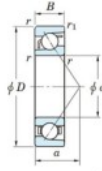

Kogellager enkele rij HAR-915-C-FY-JTEKT - HAR-915-C-FY-JTEKT

<https://www.123kogellager.be/kogellager-behuizing/kogellager/enkele-rij/har-915-c-fy-jtekt>

Boundary dimensions

Single row angular bearing

Bearing No.	Boundary dimensions(mm)					Basic load ratings(kN)		Fatigue load limit(kN)		factor	Limiting speed(min-1) Grease lub.
	d	D	B	α (min)	r1(r2)(mm)	Cr	Cor	Cu	Cub		
HAR915C	75	105	16	1	0.6	-	11.2	-	-	8.7	12000

PRODUCTKENMERKEN

Merk	JTEKT
N° Ean13	3616060641717
Binnendiameter	75 mm
Binnendiameter	2.953" inch
Buitendiameter	105 mm
Buitendiameter	4.134" inch
Dikte	16 mm
Dikte	0.63" inch
Grenstoerental	12000 rpm
Statische belasting	11.2 kN
Verpakking	1