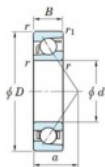

Kogellager enkele rij 7915-C-FY-JTEKT - 7915-C-FY-JTEKT

<https://www.123kogellager.be/kogellager-behuizing/kogellager/enkele-rij/7915-c-fy-jtekt>

Boundary dimensions

Single row angular bearing

Bearing No.	Boundary dimensions(mm)					Basic load ratings(kN)		Fatigue load limit(kN)		factor	Limiting speeds(min-1) Grease lub.
	d	D	B	r(max)	r1(min)	Cr	Cor	Cu	fu		
7915C FY	75	105	16	1	0.6	36.7	30.5	1.6	16.5		9300

PRODUCTKENMERKEN

Merk	JTEKT
N° Ean13	3616060641724
Binnendiameter	75 mm
Binnendiameter	2.953" inch
Buitendiameter	105 mm
Buitendiameter	4.134" inch
Dikte	16 mm
Dikte	0.63" inch
Grenstoerental	9300 rpm
Dynamische belasting	36.7 kN
Statische belasting	30.5 kN
Verpakking	1