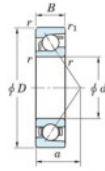

Kogellager enkele rij HAR-015-C-JTEKT - HAR-015-C-JTEKT

<https://www.123kogellager.be/kogellager-behuizing/kogellager/enkele-rij/har-015-c-jtekt>

Boundary dimensions

Single row angular bearing

Bearing No.	Boundary dimensions(mm)						Basic load ratings(kN)		Fatigue load limit(kN)		Limiting factor	
	d	D	B	α (min)	r_1 (mm)	r_2 (mm)	C_r	C_{0r}	C_u	f_0	speeds(min-1) Grease lub.	
HAR015C	75	115	20	1.1	0.6	-	16.2	-	-	8.5	12000	

PRODUCTKENMERKEN

Merk	JTEKT
N° Ean13	3616060641731
Binnendiameter	75 mm
Buitendiameter	115 mm
Dikte	20 mm
Grenstoerental	12000 rpm
Statische belasting	16.2 kN
Verpakking	1

contact@123kogellager.be

CRT4 de Lesquin 60 Rue Du Haut De Sainghin 59273 Fretin FRANCE