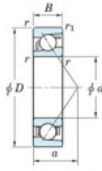

## Kogellager enkele rij 7015-B-FY-JTEKT - 7015-B-FY-JTEKT

<https://www.123kogellager.be/kogellager-behuizing/kogellager/enkele-rij/7015-b-fy-jtekt>

Boundary dimensions

Single row angular bearing

Bearing No.	Boundary dimensions(mm)						Basic load ratings(kN)		Fatigue load limit(kN)		factor	Limiting speeds(min-1) Grease lub.
	d	D	B	r(mm)	r1(mm)	Cr	C0r	C0u	FB			
7015B FY	75	115	20	1.1	0.6	48.8	37.6	1.95	-	-	4700	

## PRODUCTKENMERKEN

Merk	JTEKT
N° Ean13	3616060641748
Binnendiameter	75 mm
Buitendiameter	115 mm
Dikte	20 mm
Grenstoerental	4700 rpm
Dynamische belasting	48.8 kN
Statische belasting	37.6 kN
Verpakking	1