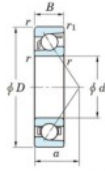

Kogellager enkele rij 7015-FY-JTEKT - 7015-FY-JTEKT

<https://www.123kogellager.be/kogellager-behuizing/kogellager/enkele-rij/7015-fy-jtekt>

Boundary dimensions

Single row angular bearing

Bearing No.	Boundary dimensions(mm)						Basic load ratings(kN)		Fatigue load	factor	Limiting
	d	D	B	r(mm)	r1(mm)	r2(mm)	Cr	C0r	Cu	f0	speeds(min-1) Grease lub.
7015 FY	75	115	20	1.1	0.6		54.6	41.7	2.25	-	6300

PRODUCTKENMERKEN

Merk	JTEKT
N° Ean13	3616060641755
Binnendiameter	75 mm
Buitendiameter	115 mm
Dikte	20 mm
Grenstoerental	6300 rpm
Dynamische belasting	54.6 kN
Statische belasting	41.7 kN
Verpakking	1

contact@123kogellager.be