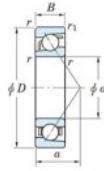

## Kogellager enkele rij 7015-C-FY-JTEKT - 7015-C-FY-JTEKT

<https://www.123kogellager.be/kogellager-behuizing/kogellager/enkele-rij/7015-c-fy-jtekt>

Boundary dimensions

Single row angular bearing

| Bearing No. | Boundary dimensions(mm) |     |    |        |        | Basic load ratings(kN) |                 | Fatigue load limit(kN) |                | factor | Limiting speeds(min-1)<br>(Grease lub.) |
|-------------|-------------------------|-----|----|--------|--------|------------------------|-----------------|------------------------|----------------|--------|---|
|             | d                       | D   | B  | r1(mm) | r2(mm) | C <sub>r</sub>         | C <sub>0r</sub> | C <sub>u</sub>         | f <sub>0</sub> |        |   |
| 7015C FY    | 75                      | 115 | 20 | 1.1    | 0.6    | 60.1                   | 45.6            | 2.55                   | 15.9           |        | 8700                                    |

## PRODUCTKENMERKEN

|                      |               |
|----------------------|---------------|
| Merk                 | JTEKT         |
| N° Ean13             | 3616060641762 |
| Binnendiameter       | 75 mm         |
| Buitendiameter       | 115 mm        |
| Dikte                | 20 mm         |
| Grenstoerental       | 8700 rpm      |
| Dynamische belasting | 60.1 kN       |
| Statische belasting  | 45.6 kN       |
| Verpakking           | 1             |