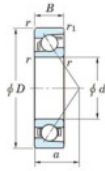

Kogellager enkele rij 7215-B-FY-JTEKT - 7215-B-FY-JTEKT

<https://www.123kogellager.be/kogellager-behuizing/kogellager/enkele-rij/7215-b-fy-jtekt>

Boundary dimensions

Single row angular bearing

Bearing No.	Boundary dimensions(mm)					Basic load ratings(kN)		Fatigue load limit(kN)		factor f0	Limiting speed/(min-1) Grease lub.
	d	D	B	r(max)	r1(max)	Cr	C0r	Ca	C0a		
7215B FY	75	130	25	1.5	1	89.6	59.3	3.4	-	-	4300

PRODUCTKENMERKEN

Merk	JTEKT
N° Ean13	3616060641779
Binnendiameter	75 mm
Buitendiameter	130 mm
Dikte	25 mm
Grenstoerental	4300 rpm
Dynamische belasting	89.6 kN
Statische belasting	59.3 kN
Verpakking	1

contact@123kogellager.be