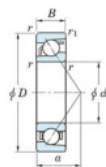

Kogellager enkele rij 7315-FY-JTEKT - 7315-FY-JTEKT

<https://www.123kogellager.be/kogellager-behuizing/kogellager/enkele-rij/7315-fy-jtekt>

Boundary dimensions

Single row angular bearing

Bearing No.	Boundary dimensions(mm)					Basic load ratings(kN)		Fatigue load		Limiting
	d	D	B	r1(mm)	r2(mm)	Cr	CDr	Sm(BN) Cu	factor	speeds(min-1) Grease lub.
7315 FY	75	160	37	2.1	1.1	160	97	6.2	-	5000

PRODUCTKENMERKEN

Merk	JTEKT
N° Ean13	3616060641816
Binnendiameter	75 mm
Binnendiameter	2.953" inch
Buitendiameter	160 mm
Buitendiameter	6.299" inch
Dikte	37 mm
Dikte	1.457" inch
Grenstoerental	5000 rpm
Dynamische belasting	160 kN
Statische belasting	97 kN
Verpakking	1