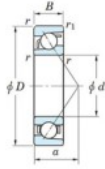

Kogellager enkele rij HAR-016-C-FY-JTEKT - HAR-016-C-FY-JTEKT

<https://www.123kogellager.be/kogellager-behuizing/kogellager/enkele-rij/har-016-c-fy-jtekt>

Boundary dimensions

Single row angular bearing

Bearing No.	Boundary dimensions(mm)					Basic load ratings(kN)		Fatigue load limit(kN)		factor	Limiting speeds(min-1) Grease lub.
	d	D	B	r1max	r2max	Cr	Cor	Cu	10		
HAR016C	80	125	22	1.1	0.6	-	19.2	-	8.4	10000	

PRODUCTKENMERKEN

Merk	JTEKT
N° Ean13	3616060641878
Binnendiameter	80 mm
Buitendiameter	125 mm
Dikte	22 mm
Grenstoerental	10000 rpm
Statische belasting	19.2 kN
Verpakking	1

contact@123kogellager.be

CRT4 de Lesquin 60 Rue Du Haut De Sainghin 59273 Fretin FRANCE