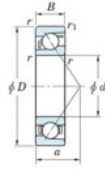

Kogellager enkele rij 7016-FY-JTEKT - 7016-FY-JTEKT

<https://www.123kogellager.be/kogellager-behuizing/kogellager/enkele-rij/7016-fy-jtekt>

Boundary dimensions

Bearing No.	Boundary dimensions (mm)					Basic load ratings (kN)		Fatigue load factor		Limiting speeds (min-1) Grease lub.
	d	D	B	r (mm)	r1 (mm)	Cr	Cor	Cu	f0	
7016 FY	80	125	22	1.1	0.6	66.7	50.6	2.75	-	5800

PRODUCTKENMERKEN

Merk	JTEKT
N° Ean13	3616060641892
Binnendiameter	80 mm
Buitendiameter	125 mm
Dikte	22 mm
Grenstoerental	5800 rpm
Dynamische belasting	66.7 kN
Statische belasting	50.6 kN
Verpakking	1

contact@123kogellager.be