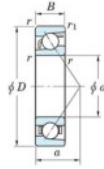

## Kogellager enkele rij 7216-B-FY-JTEKT - 7216-B-FY-JTEKT

<https://www.123kogellager.be/kogellager-behuizing/kogellager/enkele-rij/7216-b-fy-jtekt>

Boundary dimensions

Single row angular bearing

Bearing No.	Boundary dimensions(mm)						Basic load ratings(kN)		Fatigue load limit(kN)		factor	Limiting speeds(min-1) Grease lub.
	d	D	B	r(mm)	r1(mm)	r2(mm)	Cr	CDr	Cu	CB		
7216B FY	80	140	26	2	1		96.4	65	3.55	-	4000	

## PRODUCTKENMERKEN

Merk	JTEKT
N° Ean13	3616060641915
Binnendiameter	80 mm
Buitendiameter	140 mm
Dikte	26 mm
Grenstoerental	4000 rpm
Dynamische belasting	96.4 kN
Statische belasting	65 kN
Verpakking	1

[contact@123kogellager.be](mailto:contact@123kogellager.be)