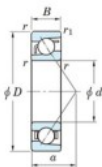

## Kogellager enkele rij 7216-FY-JTEKT - 7216-FY-JTEKT

<https://www.123kogellager.be/kogellager-behuizing/kogellager/enkele-rij/7216-fy-jtekt>

Boundary dimensions

Single row angular bearing

Bearing No.	Boundary dimensions(mm)					Basic load ratings(kN)		Fatigue load limit(kN)		factor	Limiting speeds(min-1) Grease lub.
	a	D	B	r(mm)	r1(mm)	Cr	Cor	Cu	10		
7216 FY	80	140	26	2	1	107	71.5	4.1	-	-	5400

## PRODUCTKENMERKEN

Merk	JTEKT
N° Ean13	3616060641922
Binnendiameter	80 mm
Buitendiameter	140 mm
Dikte	26 mm
Grenstoerental	5400 rpm
Dynamische belasting	107 kN
Statische belasting	71.5 kN
Verpakking	1