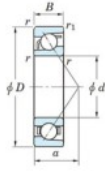

Kogellager enkele rij 7216-C-FY-JTEKT - 7216-C-FY-JTEKT

<https://www.123kogellager.be/kogellager-behuizing/kogellager/enkele-rij/7216-c-fy-jtekt>

Boundary dimensions

Single row angular bearing

Bearing No.	Boundary dimensions(mm)					Basic load ratings(kN)		Fatigue load		Limiting	
	d	D	B	r(mm)	r1(mm)	Cr	C0r	Cu	f0	speeds(min-1) Grease Lub.	
7216C FY	80	140	26	2	1	116	77.5	4.7	14.7	7500	

PRODUCTKENMERKEN

Merk	JTEKT
N° Ean13	3616060641939
Binnendiameter	80 mm
Buitendiameter	140 mm
Dikte	26 mm
Grenstoerental	7500 rpm
Dynamische belasting	116 kN
Statische belasting	77.5 kN
Verpakking	1

contact@123kogellager.be