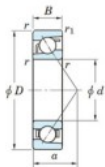

## Kogellager enkele rij 7316-B-FY-JTEKT - 7316-B-FY-JTEKT

<https://www.123kogellager.be/kogellager-behuizing/kogellager/enkele-rij/7316-b-fy-jtekt>

Boundary dimensions

Single row angular bearing

| Bearing No. | Boundary dimensions(mm) |     |    |        |        | Basic load ratings(kN) |     | Fatigue load limit(kN) |   | factor | Limiting speed(min-1)<br>Grease lub. |
|-------------|-------------------------|-----|----|--------|--------|------------------------|-----|------------------------|---|--------|--------------------------------------|
|             | d                       | D   | B  | r(max) | r(min) | Cr                     | Cor | Cu                     |   |        |                                      |
| 7316B FY    | 80                      | 170 | 39 | 2.1    | 1.1    | 159                    | 100 | 5.8                    | - | 3500   |                                      |

## PRODUCTKENMERKEN

|                      |               |
|----------------------|---------------|
| Merk                 | JTEKT         |
| N° Ean13             | 3616060641946 |
| Binnendiameter       | 80 mm         |
| Binnendiameter       | 3.15" inch    |
| Buitendiameter       | 170 mm        |
| Buitendiameter       | 6.693" inch   |
| Dikte                | 39 mm         |
| Dikte                | 1.535" inch   |
| Grenstoerental       | 3500 rpm      |
| Dynamische belasting | 159 kN        |
| Statische belasting  | 100 kN        |
| Verpakking           | 1             |