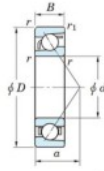

Kogellager enkele rij 7316-C-FY-JTEKT - 7316-C-FY-JTEKT

<https://www.123kogellager.be/kogellager-behuizing/kogellager/enkele-rij/7316-c-fy-jtekt>

Boundary dimensions

Single row angular bearing

Bearing No.	Boundary dimensions(mm)						Basic load ratings(kN)		Fatigue load limit(kN)		factor	Limiting speeds(min-1) Grease lub.
	d	D	B	r(mm)	r1(mm)	Cr	C0r	Cu	C0u			
7316C FY	80	170	39	2.1	1.1	186	117	7.7	13.5		6500	

PRODUCTKENMERKEN

Merk	JTEKT
N° Ean13	3616060641960
Binnendiameter	80 mm
Buitendiameter	170 mm
Dikte	39 mm
Grenstoerental	6500 rpm
Dynamische belasting	186 kN
Statische belasting	117 kN
Verpakking	1

contact@123kogellager.be