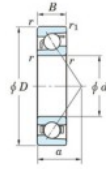

## Kogellager enkele rij 7017-B-FY-JTEKT - 7017-B-FY-JTEKT

<https://www.123kogellager.be/kogellager-behuizing/kogellager/enkele-rij/7017-b-fy-jtekt>

Boundary dimensions

Single row angular bearing

Bearing No.	Boundary dimensions(mm)					Basic load ratings(kN)		Fatigue load limit(kN)		factor f1	Limiting speeds(min-1) Grease lub.
	d	D	B	r (mm)	r1 (mm)	Cr	Cor	Ca	Cub		
7017B FY	85	130	22	1.1	0.6	61	48.4	2.4	-	-	4100

## PRODUCTKENMERKEN

Merk	JTEKT
N° Ean13	3616060642028
Binnendiameter	85 mm
Binnendiameter	3.346" inch
Buitendiameter	130 mm
Buitendiameter	5.118" inch
Dikte	22 mm
Dikte	0.866" inch
Grenstoerental	4100 rpm
Dynamische belasting	61 kN
Statische belasting	48.4 kN
Verpakking	1