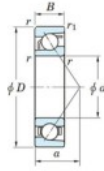

## Kogellager enkele rij 7317-B-FY-JTEKT - 7317-B-FY-JTEKT

<https://www.123kogellager.be/kogellager-behuizing/kogellager/enkele-rij/7317-b-fy-jtekt>

Boundary dimensions

Single row angular bearing

Bearing No.	Boundary dimensions(mm)						Basic load ratings(kN)		Fatigue load limit(kN)		Limiting speeds(min-1) Grease Lub.
	d	D	B	r(mm)	r1(mm)	r2(mm)	Cr	CD	Cu	FD	
7317B FY	85	180	41	3	1.1		172	112	6.3	-	3300

## PRODUCTKENMERKEN

Merk	JTEKT
N° Ean13	3616060642097
Binnendiameter	85 mm
Buitendiameter	180 mm
Dikte	41 mm
Grenstoerental	3300 rpm
Dynamische belasting	172 kN
Statische belasting	112 kN
Verpakking	1

[contact@123kogellager.be](mailto:contact@123kogellager.be)