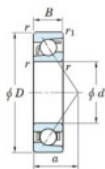

Kogellager enkele rij 7317-FY-JTEKT - 7317-FY-JTEKT

<https://www.123kogellager.be/kogellager-behuizing/kogellager/enkele-rij/7317-fy-jtekt>

Boundary dimensions

Single row angular bearing

Bearing No.	Boundary dimensions(mm)						Basic load ratings(kN)		Fatigue load limit(kN)	factor	Limiting speeds(min-1)
	d	D	B	r1(mm)	r2(mm)	r	Cr	Cor	Cu	f0	Grease lub.
7317 FY	85	180	41	3	1.1		187	122	7.3	-	4400

PRODUCTKENMERKEN

Merk	JTEKT
N° Ean13	3616060642103
Binnendiameter	85 mm
Buitendiameter	180 mm
Dikte	41 mm
Grenstoerental	4400 rpm
Dynamische belasting	187 kN
Statische belasting	122 kN
Verpakking	1

contact@123kogellager.be