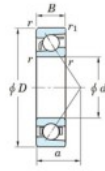

## Kogellager enkele rij 7317-C-FY-JTEKT - 7317-C-FY-JTEKT

<https://www.123kogellager.be/kogellager-behuizing/kogellager/enkele-rij/7317-c-fy-jtekt>

Boundary dimensions

Single row angular bearing

Bearing No.	Boundary dimensions(mm)					Basic load ratings(kN)		Fatigue load limit(kN)		factor	Limiting speeds(min-1) Grease lub.
	d	D	B	r(mm)	r1(mm)	Cr	Cor	Ca	C0		
7317C FY	85	180	41	3	1.1	201	130	8.35	13.5		6100

## PRODUCTKENMERKEN

Merk	JTEKT
N° Ean13	3616060642110
Binnendiameter	85 mm
Buitendiameter	180 mm
Dikte	41 mm
Grenstoerental	6100 rpm
Dynamische belasting	201 kN
Statische belasting	130 kN
Verpakking	1

[contact@123kogellager.be](mailto:contact@123kogellager.be)