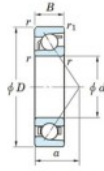

Kogellager enkele rij 7417-B-FY-JTEKT - 7417-B-FY-JTEKT

<https://www.123kogellager.be/kogellager-behuizing/kogellager/enkele-rij/7417-b-fy-jtekt>

Boundary dimensions

Single row angular bearing

Bearing No.	Boundary dimensions(mm)					Basic load ratings(kN)		Fatigue load		Limiting	
	d	D	B	r(mm)	r1(mm)	Cr	CDr	Ca	ES	speeds(min-1)	Grease lub.
7417B FY	85	210	52	4	1.5	236	167	7.1	-	2600	

PRODUCTKENMERKEN

Merk	JTEKT
N° Ean13	3616060642127
Binnendiameter	85 mm
Buitendiameter	210 mm
Dikte	52 mm
Grenstoerental	2600 rpm
Dynamische belasting	236 kN
Statische belasting	167 kN
Verpakking	1

contact@123kogellager.be