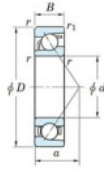

Kogellager enkele rij 7417-FY-JTEKT - 7417-FY-JTEKT

<https://www.123kogellager.be/kogellager-behuizing/kogellager/enkele-rij/7417-fy-jtekt>

Boundary dimensions

Single row angular bearing

Bearing No.	Boundary dimensions(mm)					Basic load ratings(kN)		Fatigue load		factor	Limiting speeds(min-1) Grease lub.
	d	D	B	r(mm)	r1(mm)	Cr	CDr	Cu	ES		
7417B FY	85	210	52	4	1.5	236	167	7.1	-	-	2600

PRODUCTKENMERKEN

Merk	JTEKT
N° Ean13	3616060642134
Binnendiameter	85 mm
Buitendiameter	210 mm
Dikte	52 mm
Grenstoerental	3000 rpm
Dynamische belasting	255 kN
Statische belasting	180 kN
Verpakking	1

contact@123kogellager.be