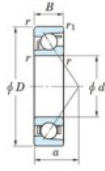

Kogellager enkele rij HAR-018-C-JTEKT - HAR-018-C-JTEKT

<https://www.123kogellager.be/kogellager-behuizing/kogellager/enkele-rij/har-018-c-jtekt>

Boundary dimensions

Single row angular bearing

Bearing No.	Boundary dimensions(mm)					Basic load ratings(kN)		Fatigue load limit(kN)		factor f0	Limiting speeds(min-1) Grease lub.
	d	D	B	r(mm)	r1(mm)	Cr	Cor	Cu	Cu		
HAR018C	90	140	24	1.5	1	-	26.1	-	-	8.4	9100

PRODUCTKENMERKEN

Merk	JTEKT
N° Ean13	3616060642165
Binnendiameter	90 mm
Buitendiameter	140 mm
Dikte	24 mm
Grenstoerental	9100 rpm
Statische belasting	26.1 kN
Verpakking	1

contact@123kogellager.be

CRT4 de Lesquin 60 Rue Du Haut De Sainghin 59273 Fretin FRANCE