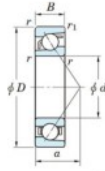

## Kogellager enkele rij 7018-B-FY-JTEKT - 7018-B-FY-JTEKT

<https://www.123kogellager.be/kogellager-behuizing/kogellager/enkele-rij/7018-b-fy-jtekt>

Boundary dimensions

Single row angular bearing

Bearing No.	Boundary dimensions(mm)						Basic load ratings(kN)		Fatigue load limit(kN)		factor	Limiting speeds(min-1) Grease lub.
	d	D	B	r(mm)	r1(mm)	Cr	C0r	Cu	10			
7018B FY	90	140	24	1.5	1	73	57.1	2.8	-	-	3900	

### PRODUCTKENMERKEN

Merk	JTEKT
N° Ean13	3616060642172
Binnendiameter	90 mm
Binnendiameter	3.543" inch
Buitendiameter	140 mm
Buitendiameter	5.512" inch
Dikte	24 mm
Dikte	0.945" inch
Grenstoerental	3900 rpm
Dynamische belasting	73 kN
Statische belasting	57.1 kN
Verpakking	1