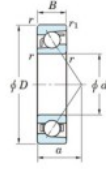

## Kogellager enkele rij 7018-C-FY-JTEKT - 7018-C-FY-JTEKT

<https://www.123kogellager.be/kogellager-behuizing/kogellager/enkele-rij/7018-c-fy-jtekt>

Boundary dimensions

Single row angular bearing

Bearing No.	Boundary dimensions(mm)					Basic load ratings(kN)		Fatigue load factor		Limiting speeds(min-1)
	d	D	B	r (mm)	r1 (mm)	Cr	Cor	C1r	f0	Grease lub.
7018C FY	90	140	24	1.5	1	89.6	69.1	3.65	15.7	7100

## PRODUCTKENMERKEN

Merk	JTEKT
N° Ean13	3616060642196
Binnendiameter	90 mm
Buitendiameter	140 mm
Dikte	24 mm
Grenstoerental	7100 rpm
Dynamische belasting	89.6 kN
Statische belasting	69.1 kN
Verpakking	1