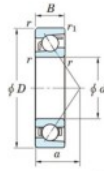

Kogellager enkele rij 7218-B-FY-JTEKT - 7218-B-FY-JTEKT

<https://www.123kogellager.be/kogellager-behuizing/kogellager/enkele-rij/7218-b-fy-jtekt>

Boundary dimensions

Single row angular bearing

Bearing No.	Boundary dimensions(mm)					Basic load ratings(kN)		Fatigue load limit(kN)	factor	Limiting speeds(min-1)
	d	D	B	r(mm)	r1(mm)	Cr	Cor	Cu	f0	Grease lub.
7218B FY	90	160	30	2	1	128	88	4.6	-	3500

PRODUCTKENMERKEN

Merk	JTEKT
N° Ean13	3616060642202
Binnendiameter	90 mm
Buitendiameter	160 mm
Dikte	30 mm
Grenstoerental	3500 rpm
Dynamische belasting	128 kN
Statische belasting	88 kN
Verpakking	1

contact@123kogellager.be