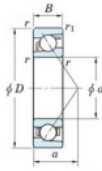

Kogellager enkele rij 7218-B-FY-JTEKT - 7218-B-FY-JTEKT

<https://www.123kogellager.be/kogellager-behuizing/kogellager/enkele-rij/7218-b-fy-jtekt>

Boundary dimensions

Single row angular bearing

Bearing No.	Boundary dimensions(mm)					Basic load ratings(kN)		Fatigue load limit(kN)	factor	Limiting speeds(min-1)
	d	D	B	r(mm)	r1(mm)	Cr	Cor	Cu	f0	Grease lub.
7218B FY	90	160	30	2	1	128	88	4.6	-	3500

PRODUCTKENMERKEN

Merk	JTEKT
N° Ean13	3616060642202
Binnendiameter	90 mm
Buitendiameter	160 mm
Dikte	30 mm
Grenstoerental	3500 rpm
Dynamische belasting	128 kN
Statische belasting	88 kN
Verpakking	1

contact@123kogellager.be