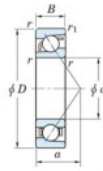

## Kogellager enkele rij 7318-B-FY-JTEKT - 7318-B-FY-JTEKT

<https://www.123kogellager.be/kogellager-behuizing/kogellager/enkele-rij/7318-b-fy-jtekt>

Boundary dimensions

Single row angular bearing

Bearing No.	Boundary dimensions(mm)						Basic load ratings(kN)		Fatigue load limit(kN)		factor	Limiting speed(min-1) Grease lub.
	d	D	B	r1(mm)	r2(mm)	Cr	Cor	Cu	fu			
7318B FY	90	190	43	3	1.1	184	124	5.4	-	-	3100	

## PRODUCTKENMERKEN

Merk	JTEKT
N° Ean13	3616060642233
Binnendiameter	90 mm
Buitendiameter	190 mm
Dikte	43 mm
Grenstoerental	3100 rpm
Dynamische belasting	184 kN
Statische belasting	124 kN
Verpakking	1

[contact@123kogellager.be](mailto:contact@123kogellager.be)