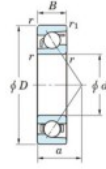

Kogellager enkele rij 7318-C-FY-JTEKT - 7318-C-FY-JTEKT

<https://www.123kogellager.be/kogellager-behuizing/kogellager/enkele-rij/7318-c-fy-jtekt>

Boundary dimensions

Single row angular bearing

Bearing No.	Boundary dimensions(mm)					Basic load ratings(kN)		Fatigue load limit(kN)		Limiting speeds(min-1) Grease lub.
	d	D	B	r1(mm)	r(mm)	Cr	C0r	Cu	fu	
7318C FY	90	190	43	3	1.1	216	145	6.3	13.5	5800

PRODUCTKENMERKEN

Merk	JTEKT
N° Ean13	3616060642257
Binnendiameter	90 mm
Buitendiameter	190 mm
Dikte	43 mm
Grenstoerental	5800 rpm
Dynamische belasting	216 kN
Statische belasting	145 kN
Verpakking	1

contact@123kogellager.be