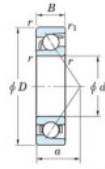

## Kogellager enkele rij 7418-FY-JTEKT - 7418-FY-JTEKT

<https://www.123kogellager.be/kogellager-behuizing/kogellager/enkele-rij/7418-fy-jtekt>

Boundary dimensions

Single row angular bearing

Bearing No.	Boundary dimensions(mm)					Basic load ratings(kN)		Fatigue load limit(kN)		factor	Limiting speed(min-1) Grease lub.
	d	D	B	r1(mm)	r2(mm)	Cr	Cor	Cu	f0		
7418 FY	90	225	54	4	1.5	270	196	8.1	-	-	2800

## PRODUCTKENMERKEN

Merk	JTEKT
N° Ean13	3616060642271
Binnendiameter	90 mm
Buitendiameter	225 mm
Dikte	54 mm
Grenstoerental	2800 rpm
Dynamische belasting	270 kN
Statische belasting	196 kN
Verpakking	1

[contact@123kogellager.be](mailto:contact@123kogellager.be)