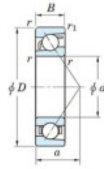

Kogellager enkele rij HAR-919-C-JTEKT - HAR-919-C-JTEKT

<https://www.123kogellager.be/kogellager-behuizing/kogellager/enkele-rij/har-919-c-jtekt>

Boundary dimensions

Single row angular bearing

Bearing No.	Boundary dimensions(mm)						Basic load ratings(kN)		Fatigue load	factor	Limiting
	d	D	B	r(mm)	r1(mm)	Cr	Cor	Cu	f0	speeds(min-1) (Grease lub.)	
HAR919C	95	130	18	1.1	0.6	-	16	-	8.8	9300	

PRODUCTKENMERKEN

Merk	JTEKT
N° Ean13	3616060642288
Binnendiameter	95 mm
Buitendiameter	130 mm
Dikte	18 mm
Grenstoerental	9300 rpm
Statische belasting	16 kN
Verpakking	1

contact@123kogellager.be

CRT4 de Lesquin 60 Rue Du Haut De Sainghin 59273 Fretin FRANCE