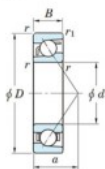

Kogellager enkele rij 7019-FY-JTEKT - 7019-FY-JTEKT

<https://www.123kogellager.be/kogellager-behuizing/kogellager/enkele-rij/7019-fy-jtekt>

Boundary dimensions

Single row angular bearing

Bearing No.	Boundary dimensions(mm)						Basic load ratings(kN)		Fatigue load limit(kN)		factor f0	Limiting speeds(min-1) Grease lub.
	d	D	B	r(mm)	r1(mm)	r2(mm)	Cr	CDr	Cu	CU		
7019 FY	95	145	24	1.5	1		83.3	67.1	3.25	-	4800	

PRODUCTKENMERKEN

Merk	JTEKT
N° Ean13	3616060642325
Binnendiameter	95 mm
Binnendiameter	3.74" inch
Buitendiameter	145 mm
Buitendiameter	5.709" inch
Dikte	24 mm
Dikte	0.945" inch
Grenstoerental	4800 rpm
Dynamische belasting	83.3 kN
Statische belasting	67.1 kN
Verpakking	1