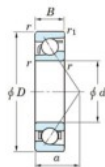

Kogellager enkele rij 7319-C-FY-JTEKT - 7319-C-FY-JTEKT

<https://www.123kogellager.be/kogellager-behuizing/kogellager/enkele-rij/7319-c-fy-jtekt>

Boundary dimensions

Single row angular bearing

Bearing No.	Boundary dimensions(mm)					Basic load ratings(kN)		Fatigue load limit(kN)		factor f ₀	Limiting speeds(min-1) Grease lub.
	d	D	B	r1(mm)	r1(max)	C _r	C _{0r}	C _u	n		
7319C FY	95	200	45	3	1.1	231	160	6.8	13.5	5500	

PRODUCTKENMERKEN

Merk	JTEKT
N° Ean13	3616060642394
Binnendiameter	95 mm
Buitendiameter	200 mm
Dikte	45 mm
Grenstoerental	5500 rpm
Dynamische belasting	231 kN
Statische belasting	160 kN
Verpakking	1

contact@123kogellager.be