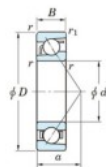

Kogellager enkele rij 7020-B-FY-JTEKT - 7020-B-FY-JTEKT

<https://www.123kogellager.be/kogellager-behuizing/kogellager/enkele-rij/7020-b-fy-jtekt>

Boundary dimensions

Single row angular bearing

| Bearing No. | Boundary dimensions(mm) | | | | | Basic load ratings(kN) | | Fatigue load limit(kN) | | factor | Limiting speeds(min-1) Grease lub. |
|-------------|-------------------------|-----|----|--------|--------|------------------------|------|------------------------|----|--------|---------------------------------------|
| | d | D | B | r1(mm) | r2(mm) | Cr | Cor | Co | Co | | |
| 7020B FY | 100 | 150 | 24 | 1.5 | 1 | 76.5 | 63.6 | 2.95 | - | - | 3500 |

PRODUCTKENMERKEN

| | |
|----------------------|---------------|
| Merk | JTEKT |
| N° Ean13 | 3616060642431 |
| Binnendiameter | 100 mm |
| Binnendiameter | 3.937" inch |
| Buitendiameter | 150 mm |
| Buitendiameter | 5.906" inch |
| Dikte | 24 mm |
| Dikte | 0.945" inch |
| Grenstoerental | 3500 rpm |
| Dynamische belasting | 76.5 kN |
| Statische belasting | 63.6 kN |
| Verpakking | 1 |