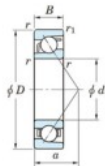

Kogellager enkele rij 7020-C-FY-JTEKT - 7020-C-FY-JTEKT

<https://www.123kogellager.be/kogellager-behuizing/kogellager/enkele-rij/7020-c-fy-jtekt>

Boundary dimensions

Single row angular bearing

Bearing No.	Boundary dimensions (mm)					Basic load ratings (kN)		Fatigue load limit (kN)		Limiting factor	
	d	D	B	r (mm)	r1 (mm)	Cr	C0r	C0p	fs	speed (min-1) Grease lub.	
7020C FY	100	150	24	1.5	1	94.2	77.2	3.8	16	6500	

PRODUCTKENMERKEN

Merk	JTEKT
N° Ean13	3616060642455
Binnendiameter	100 mm
Buitendiameter	150 mm
Dikte	24 mm
Grenstoerental	6500 rpm
Dynamische belasting	94.2 kN
Statische belasting	77.2 kN
Verpakking	1

contact@123kogellager.be