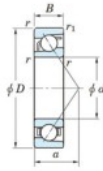

Kogellager enkele rij 7320-B-FY-JTEKT - 7320-B-FY-JTEKT

<https://www.123kogellager.be/kogellager-behuizing/kogellager/enkele-rij/7320-b-fy-jtekt>

Boundary dimensions

Single row angular bearing

Bearing No.	Boundary dimension (mm)					Basic load ratings (kN)		Fatigue load limit (kN)		factor	Limiting speeds (min-1) Grease lub.
	d	D	B	r (mm)	r1 (mm)	C _r	C _{0r}	C _u	ISO		
7320B FY	100	215	47	3	1.1	210	148	6.1	-	-	2700

PRODUCTKENMERKEN

Merk	JTEKT
N° Ean13	3616060642493
Binnendiameter	100 mm
Buitendiameter	215 mm
Dikte	47 mm
Grenstoerental	2700 rpm
Dynamische belasting	210 kN
Statische belasting	148 kN
Verpakking	1

contact@123kogellager.be