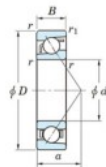

Kogellager enkele rij 7320-FY-JTEKT - 7320-FY-JTEKT

<https://www.123kogellager.be/kogellager-behuizing/kogellager/enkele-rij/7320-fy-jtekt>

Boundary dimensions

Single row angular bearing

Bearing No.	Boundary dimensions(mm)						Basic load ratings(kN)		Fatigue load limit(kN)		factor	Limiting speeds(min-1) Grease lub.
	d	D	B	r (mm)	r1 (mm)	r2 (mm)	Cr	Cor	Ca	C0		
7320 FY	100	215	47	3	1.1		229	161	6.6	-		3600

PRODUCTKENMERKEN

Merk	JTEKT
N° Ean13	3616060642509
Binnendiameter	100 mm
Buitendiameter	215 mm
Dikte	47 mm
Grenstoerental	3600 rpm
Dynamische belasting	229 kN
Statische belasting	161 kN
Verpakking	1

contact@123kogellager.be